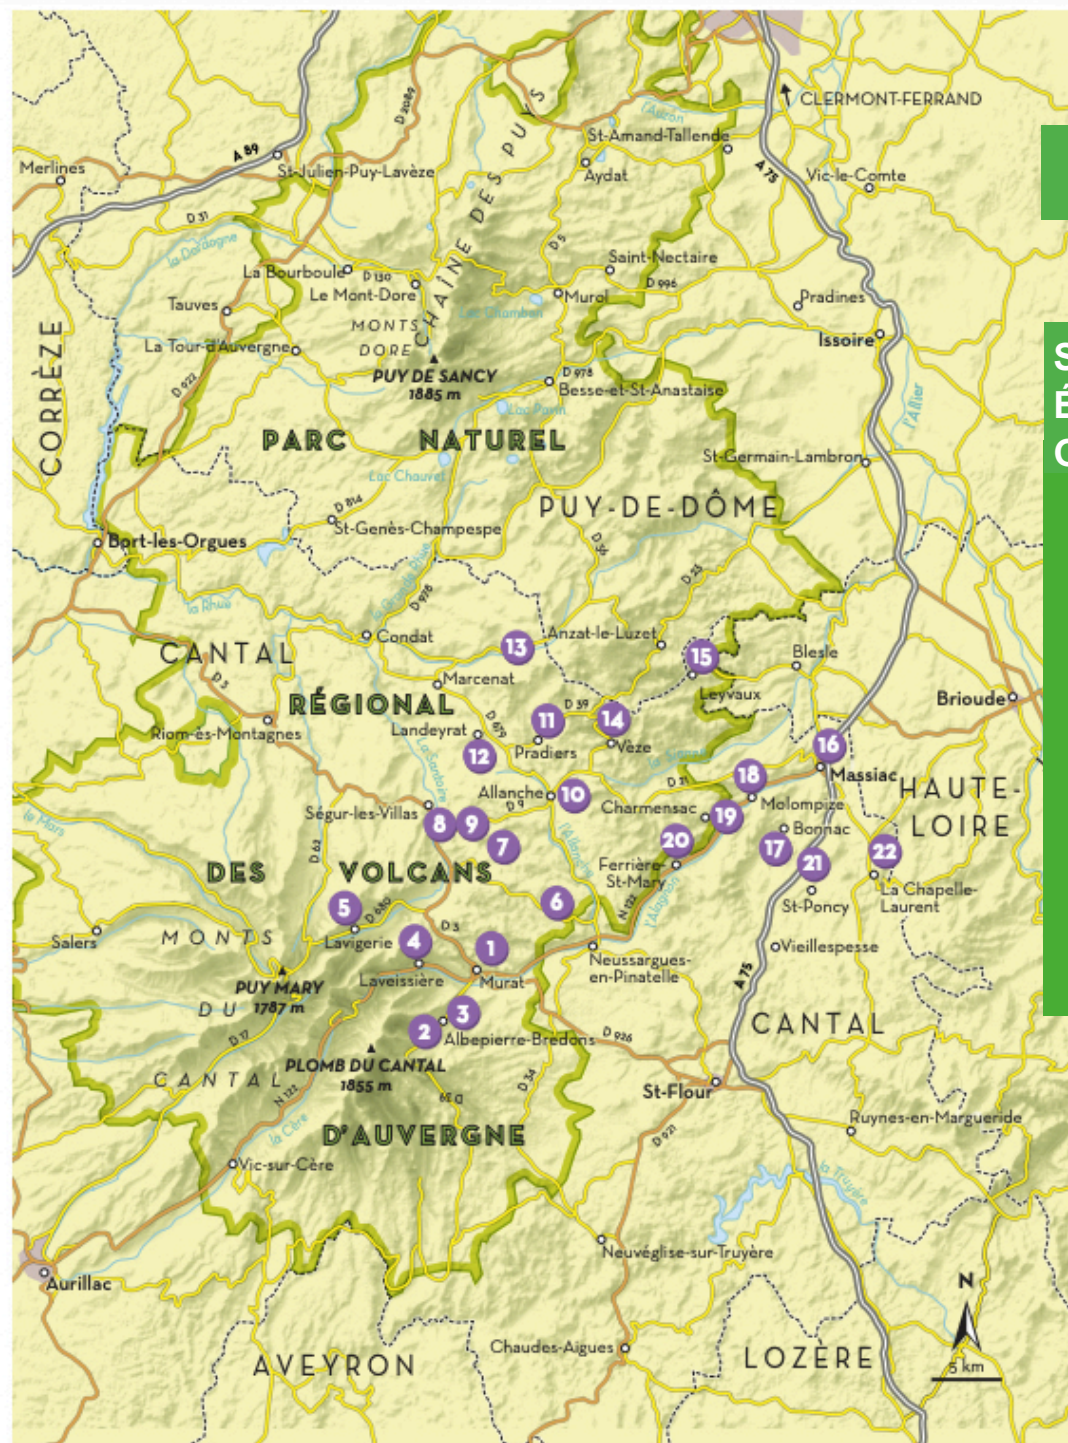

LES BALADES

- 1 Murat
La Bonnevie de Saint-Antoine
- 2 Albepierre-Bredons
Le cirque de Chamalières
- 3 Albepierre-Bredons
Les cascades
- 4 Laveissière
Le Puy de Seycheuse
- 5 Lavigerie
Les fours de Peyre-Arse
- 6 Neussargues-en-Pinatelle - Chalinargues
Le sentier des vieilles pierres
- 7 Neussargues-en-Pinatelle
Le lac du Pêcher
- 8 Ségur-les-Villas
Moulin de La Gazelle
- 9 Ségur-les-Villas
Tour du lac du Jolan
- 10 Allanche
Cézérat
- 11 Pradiers
La montagne de Courbières
- 12 Landeyrat
La roche
- 13 Marcenat
Autour du Bonjon
- 14 Vèze
Au fil de la Sianne
- 15 Leyvaux
Les gorges de Leyvaux et d'Apcher
- 16 Massiac
La chapelle Sainte-Madeleine
- 17 Bonnac
Le suc de Védrières
- 18 Molompize
Sentier des Palhàs
- 19 Charmensac
La chapelle de Vauclair
- 20 Ferrières-St-Mary
Le Montjournal
- 21 Saint-Poncy
Vallée de l'Alagnonnette
- 22 La Chapelle-Laurent
Le pont du saint

Un LIVRE + Une APPLI

SURVOLEZ le parcours
ÉCOUTEZ les chants d'oiseaux
GÉOLOCALISEZ votre position

Télécharger dans
l'App Store

DISPONIBLE SUR
Google Play